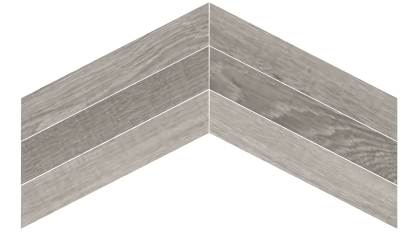

Ancona Chevron White

Ancona Chevron Grey

Ancona Chevron Cherry

Ancona Chevron Chocolat

Ancona Chevron Nature

Colocaciones / Combinations

Packing list

Formato/Size	pz/cj	m <sup>2</sup> /cj	kg / cj	cj/pl	m <sup>2</sup> /pl	kg / pl
8x40	30	0,96	16,63	65	62,4	1100,95

Código de tarifa / Price list

Formato/Size	Código de tarifa/Price list
8x40	WM0223

Colores / Colours

Ancona Chevron White

Ancona Chevron Grey

Ancona Chevron Cherry

Ancona Chevron Chocolat

Ancona Chevron Nature