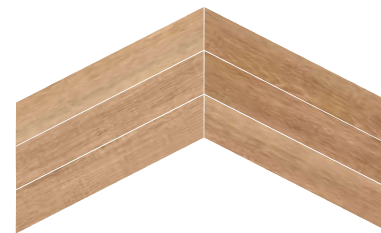

Ancona Chevron White

Ancona Chevron Grey

Ancona Chevron Cherry

Ancona Chevron Chocolat

Ancona Chevron Nature

Colocaciones / Combinations

Packing list

Formato/Size	pz/cj	m <sup>2</sup> /cj	kg / cj	cj/pl	m <sup>2</sup> /pl	kg / pl
8x40	30	0,96	16,63	65	62,4	1100,95

Código de tarifa / Price list

Formato/Size	Código de tarifa/Price list
8x40	WM0223

Colores / Colours

Ancona Chevron White

Ancona Chevron Grey

Ancona Chevron Cherry

Ancona Chevron Chocolat

Ancona Chevron Nature